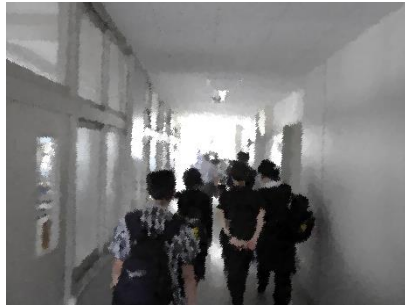

6月10日(水)

「交通安全講話」

水戸警察署の方が講演に来てくださいました

水戸市内の道路の特徴

水戸警察署管内の事故状況

自転車事故の特徴

悪質な運転

謝辞

実際の写真や高校生の事故の例などから、

事故をより身近なものと感じることができ、交通安全への意識が高まりました。

6月15日(月)

「昼間制地震避難訓練」

教室からの避難の様子

体育館へと避難します。

新型コロナウイルス感染予防への対策として 距離を空けて整列しました。

目印のコーンが置かれています。

校長による講評

今回の避難訓練では皆さん落ち着いて避難することができました。

こういった避難訓練を重ねて、万が一に備えられるようになればと思います。

6月22日(月)

「昼間制履修演習」

1年生の履修演習の様子

初めての履修演習です

単位制についての説明