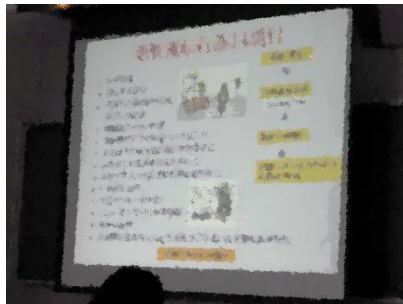

6月10日(水)

「交通安全講話」

水戸警察署の方が講演に来てくださいました

水戸市内の道路の特徴

水戸警察署管内の事故状況

自転車事故の特徴

悪質な運転

謝辞

実際の写真や高校生の事故の例などから、

事故をより身近なものと感じることができ、交通安全への意識が高まりました。

6月15日(月)

「昼間制地震避難訓練」

教室からの避難の様子

体育館へと避難します。

新型コロナウイルス感染予防への対策として 距離を空けて整列しました。

目印のコーンが置かれています。

校長による講評

今回の避難訓練では皆さん落ち着いて避難することができました。

こういった避難訓練を重ねて、万が一に備えられるようになればと思います。

6月22日(月)

「昼間制履修演習」

1年生の履修演習の様子

初めての履修演習です

単位制についての説明